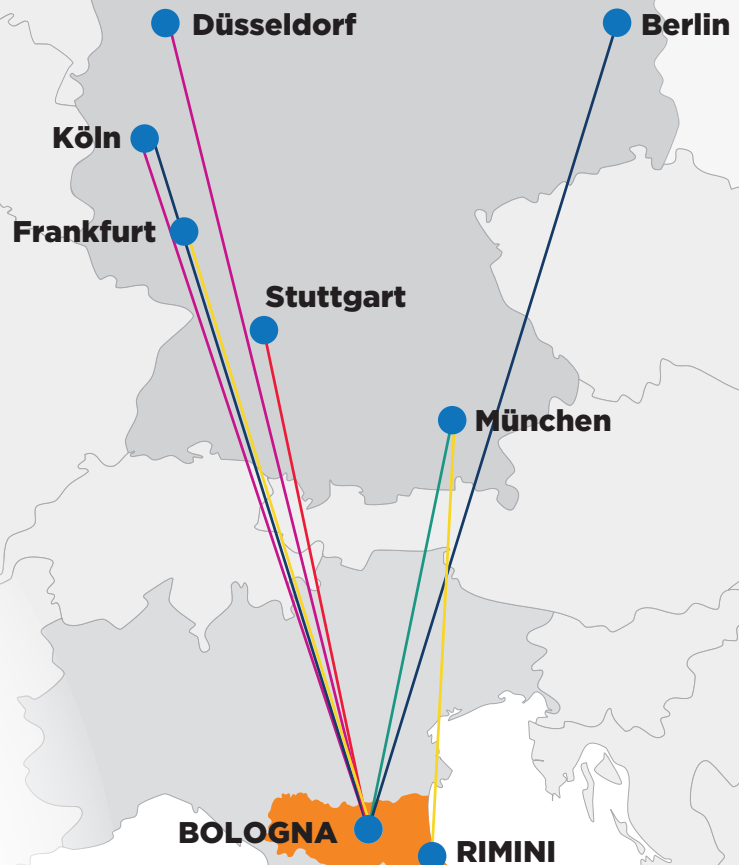

DEUTSCHLAND - EMILIA ROMAGNA

# FLÜGE 2020

- **München - Bologna**  
*Air Dolomiti*
- **Frankfurt - Bologna**  
*Lufthansa*
- **Köln - Bologna**  
*Eurowings*
- **Köln - Bologna**  
*Ryanair*
- **Düsseldorf - Bologna**  
*Eurowings*
- **Stuttgart - Bologna**  
*Laudamotion*
- **Berlin Schönefeld - Bologna**  
*Ryanair*
- **München - Rimini**  
*Lufthansa*  
*von Mai bis Oktober 2020*